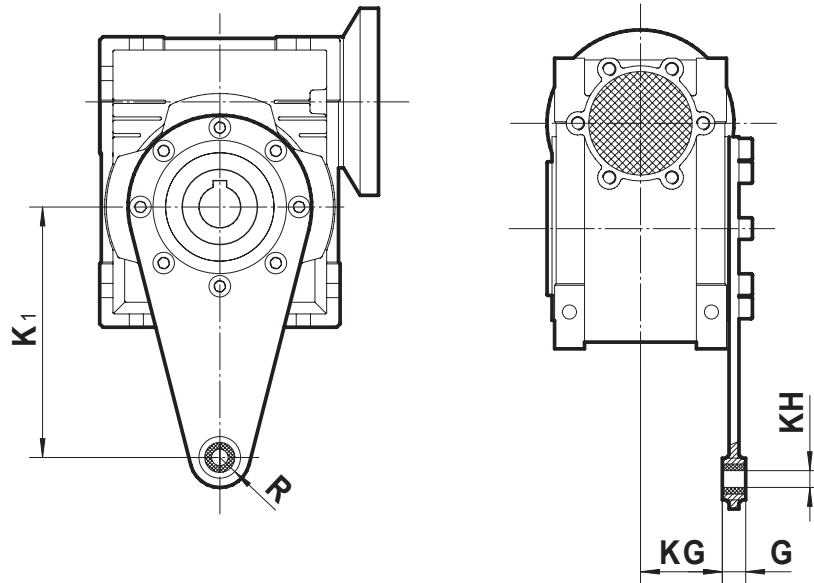

Dimensioni serie MRDV - MRDV SERIES DIMENSIONS

Braccio di reazione - Torque arm

	K₁	G	KG	KH	R
025	70	14	17.5	8	15
030	85	14	24	8	15
040	100	14	31.5	10	18
050	100	14	38.5	10	18
063	150	14	49	10	18
075	200	25	47.5	20	30
090	200	25	57.5	20	30
110	250	30	62	25	35
130	250	30	69	25	35